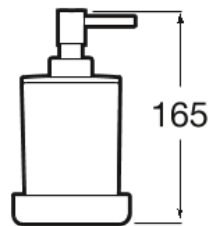

**TEMPO**

**Bordstående geldispenser**

MÅL

Bredde	87 mm
Dybde	94 mm
Højde	165 mm

FARVE OG FINISH

TEKNISKE TEGNINGER

**EGENSKABER**

Fæstningssæt: Medfølger