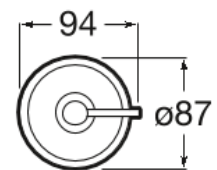

**TEMPO**

**Bordstående geldispenser**

MÅL

Bredde	87 mm
Dybde	94 mm
Højde	165 mm

FARVE OG FINISH

TEKNISKE TEGNINGER

**EGENSKABER**

Fæstningssæt: Medfølger